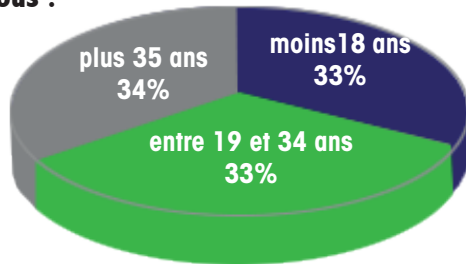

Le badminton est un sport accessible à tous les publics.

Il est depuis 1992 aux JO. Il fera d'ailleurs son entrée aux jeux paralympiques de Tokyo en 2020.

C'est l'un des premiers sports scolaires en France devant le handball et le basket. La Fédération Française de Badminton a été créée en 1979.

Le nombre de licenciés et de clubs est en augmentation constante depuis plusieurs années.

Quelques chiffres

 191 602 licenciés
36 % de femmes
64 % d'hommes

 1 977 clubs affiliés

La ligue Auvergne Rhône-Alpes (AURA) de badminton

La ligue AURA a été créée le 02 juillet 2016, elle regroupe 209 clubs et compte 23 042 licenciés.

Quelques précisions sur les licenciés :

 **Un sport mixte** : 37 % de femmes

 **Un sport pour tous** :

Le badminton dans le Puy-de-Dôme