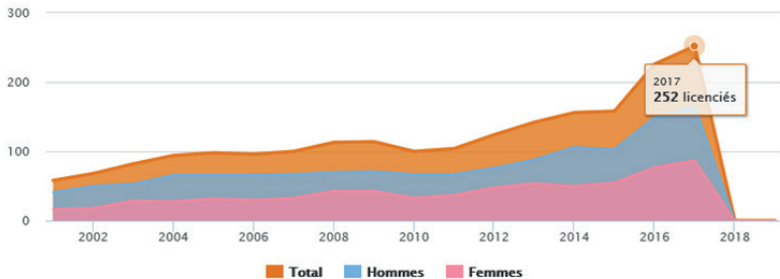

Notre club : le CBC 63

Le club de badminton de Pont-du-Château, le CBC63, a été créé en 2001.

Le Club de Badminton Castelpontin, c'est :

- La 2ème école de badminton sur le département avec 93 enfants pour la saison 2017/2018
- Le 3ème club départemental en effectif : 252 licenciés pour 2 544 joueurs dans le Puy-de-Dôme
- Une forte représentation du club sur les compétitions jeunes et adultes
- Une augmentation constante des effectifs

Highcharts.com

- L'organisation de plusieurs tournois départementaux, régionaux et nationaux chaque année, adultes et jeunes dont championnat régional vétérans en 2017