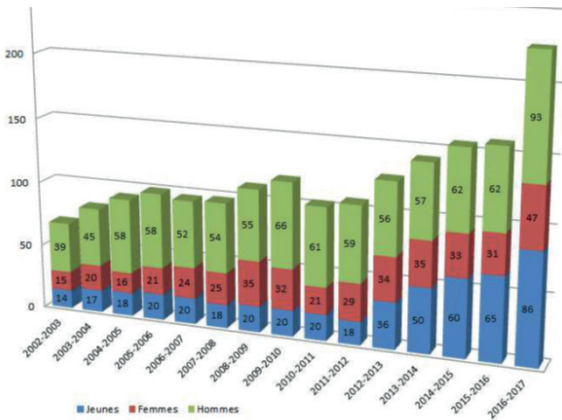

Le Comité Départemental de badminton du Puy-de-Dôme (CODEP 63) a été créé en 1995. Il regroupe actuellement 26 clubs du département avec un total de 2 353 licenciés, en comparaison aux 1 620 licenciés de 2009-2010.

Notre club : le CBC 63

Le club de badminton de Pont-du-Château, le CBC63, a été créé en 2001.

Le Club de Badminton Castelpontin, c'est :

-  La 2ème école de badminton sur le département avec 93 enfants pour la saison 2017/2018
-  Le 3ème club départemental en effectif : 252 licenciés pour 2 544 joueurs dans le Puy-de-Dôme
-  Une forte représentation du club sur les compétitions jeunes et adultes
-  Une augmentation constante des effectifs

Highcharts.com

-  L'organisation de plusieurs tournois départementaux, régionaux et nationaux chaque année, adultes et jeunes dont championnat régional vétérans en 2017

Nos statistiques 2017/2018

🏸 Joueurs	252
🏸 Age Moyen	28.2
🏸 Hommes	165
🏸 Femmes	87
🏸 Compétiteurs	134
🏸 Loisirs	118